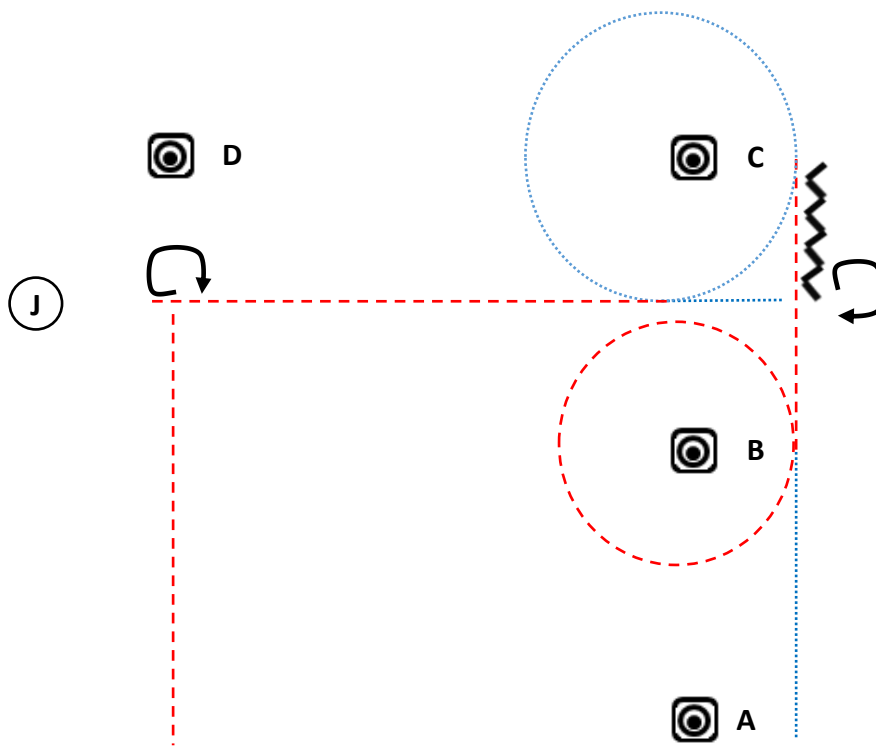

WESTERN im Bild

SWRA D / OKV / WSSH

Sonntag, 19. April 2026

Pattern Booklet

LK4A/B Showmanship at Halter

Bereitstehen bei A

1. Walk bis B
2. Jog, Volte bei B, weiter C, Stop
3. Back Up, $\frac{3}{4}$ Drehung rechts
4. Walk, Volte um C
5. Jog bis auf Höhe D, Stop
6. Set Up for Inspection
7. $\frac{3}{4}$ Drehung rechts

Im Jog zurück in den Warm Up Bereich

..... Walk / Schritt

- - - - Jog / Trab

~~~~ Back Up / Rückwärtsrichten

# WSSH Walk Trot Western Horsemanship

Bereitstehen bei A

1. Walk bis B, Stop, 360° **Vorhand**wendung (egal welche Seite)
2. Jog bis C
3. Extended Jog, zurück in Jog, Stop bei D
4. Walk bis E, Stop, Back Up zwei Pferdelängen
5. 270° **Hinterhand**wendung rechts, Jog
6. Walk zwischen E und F
7. Stop bei F