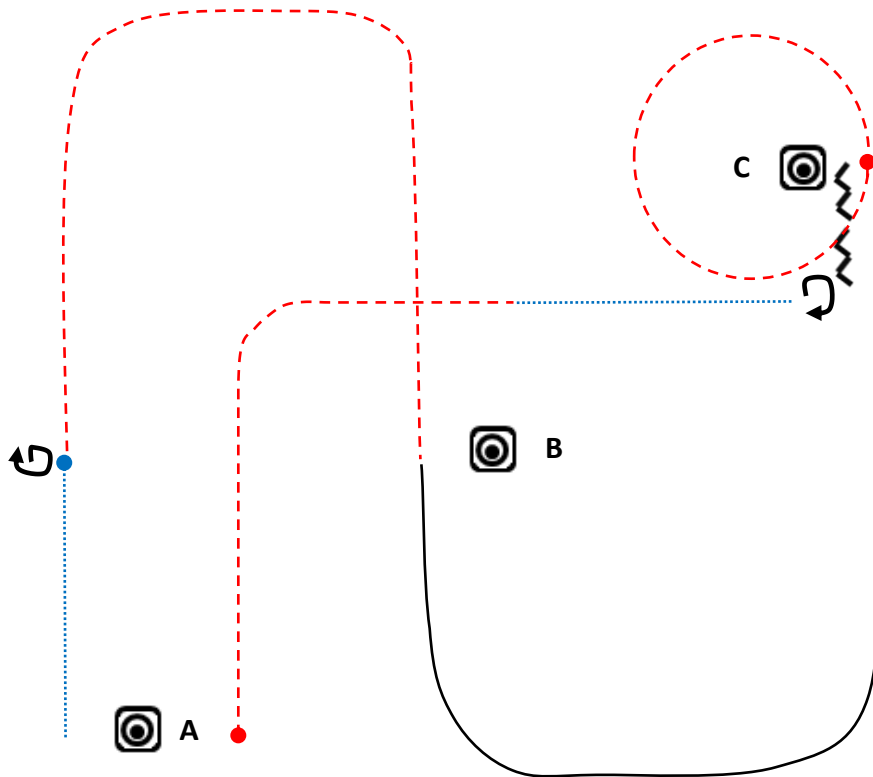

# WSSH Walk Trot Western Horsemanship

Bereitstehen bei A

1. Walk bis B, Stop, 360° **Vorhand**wendung (egal welche Seite)
2. Jog bis C
3. Extended Jog, zurück in Jog, Stop bei D
4. Walk bis E, Stop, Back Up zwei Pferdelängen
5. 270° **Hinterhand**wendung rechts, Jog
6. Walk zwischen E und F
7. Stop bei F

Im Walk zurück in den Warm Up Bereich

..... Walk / Schritt

- - - Jog / Trab

- . - Extended Jog / verstärkter Trab

— Lope / Galopp

~ ~ ~ Back Up / Rückwärtsrichten

# LK4A/B Western Horsemanship

Bereitstehen bei A

1. Walk bis auf Höhe B, Stop, 360° **Vorhand**wendung (egal welche Seite)
2. Jog bis B
3. Linksgalopp bis C
4. Jog, Volte um C, Stop
5. Back Up zwei Pferdelängen, 270° **Hinterhand**wendung rechts, Walk
6. Jog auf Höhe B bis A, Stop