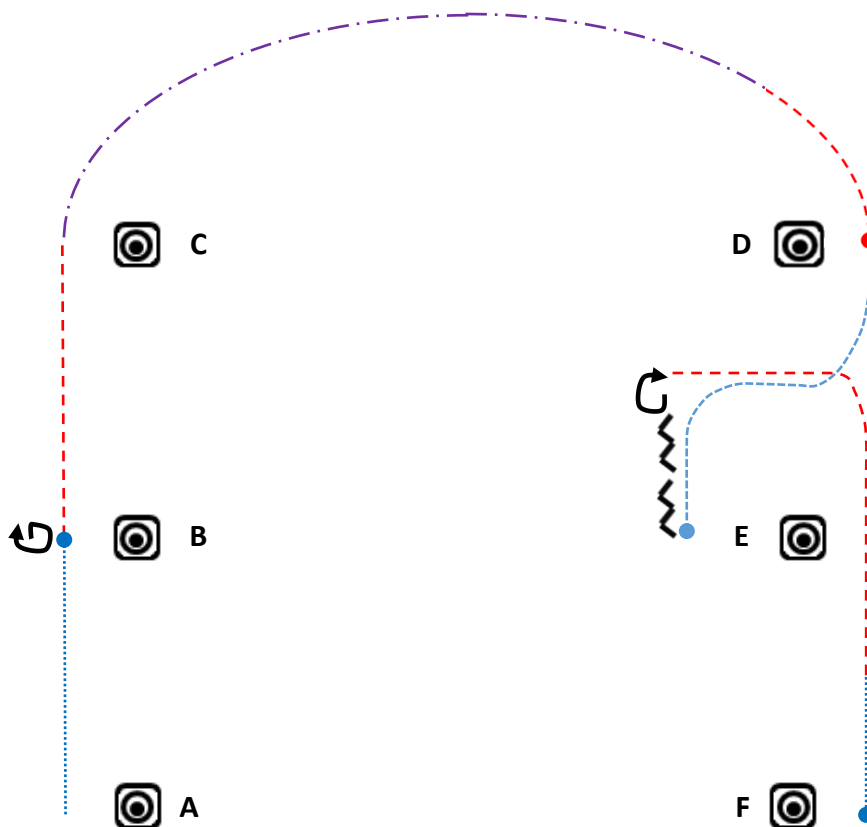

WESTERN im Bild

SWRA D / OKV / WSSH

Sonntag, 19. April 2026

Pattern Booklet

LK4A/B Showmanship at Halter

Bereitstehen bei A

1. Walk bis B
2. Jog, Volte bei B, weiter C, Stop
3. Back Up, $\frac{3}{4}$ Drehung rechts
4. Walk, Volte um C
5. Jog bis auf Höhe D, Stop
6. Set Up for Inspection
7. $\frac{3}{4}$ Drehung rechts

# WSSH Walk Trot Western Horsemanship

Bereitstehen bei A

1. Walk bis B, Stop, 360° **Vorhand**wendung (egal welche Seite)
2. Jog bis C
3. Extended Jog, zurück in Jog, Stop bei D
4. Walk bis E, Stop, Back Up zwei Pferdelängen
5. 270° **Hinterhand**wendung rechts, Jog
6. Walk zwischen E und F
7. Stop bei F