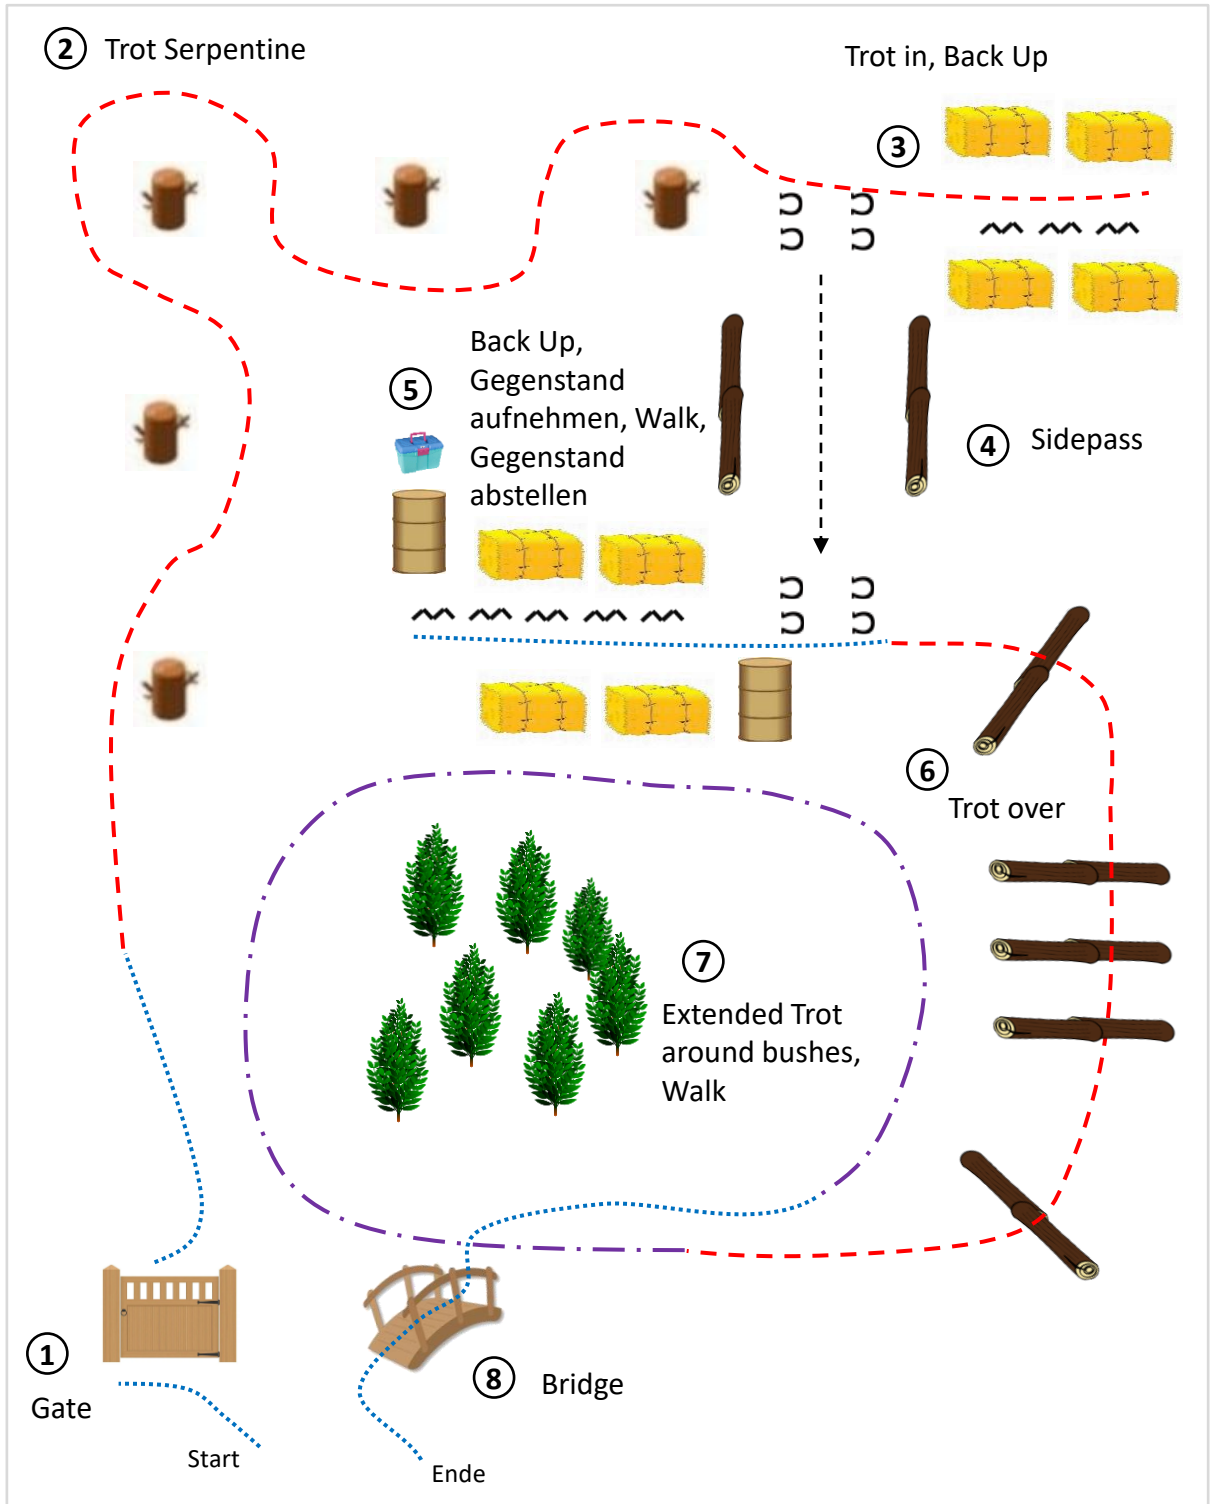

WSSH Walk Trot Ranch Trail

- ..... Walk / Schritt
- - - - Trot / Trab
- · - · Extended Trot / verstärkter Trab
- ———— Lope / Galopp
- ~~~~ Back Up / Rückwärtsrichten