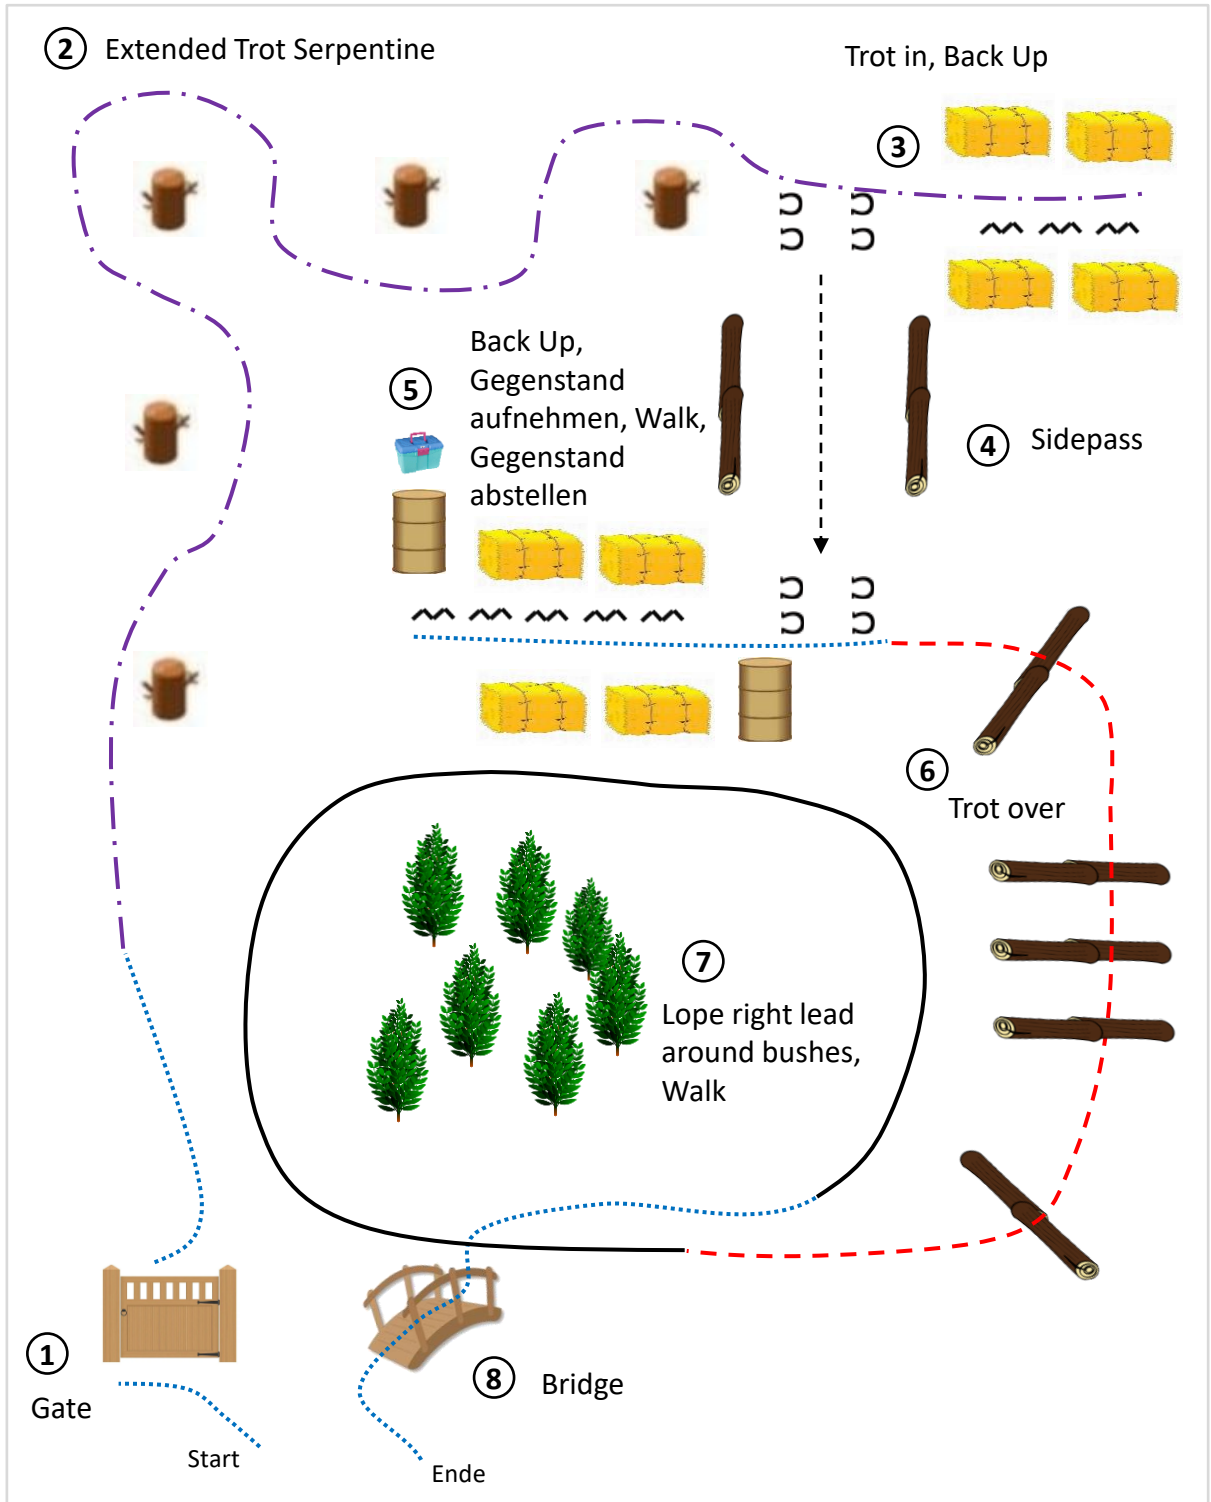

LK4A/B Ranch Trail

- ..... Walk / Schritt
- - - - Trot / Trab
- - - - Extended Trot / verstärkter Trab
- ———— Lope / Galopp
- ~~~~ Back Up / Rückwärtsrichten