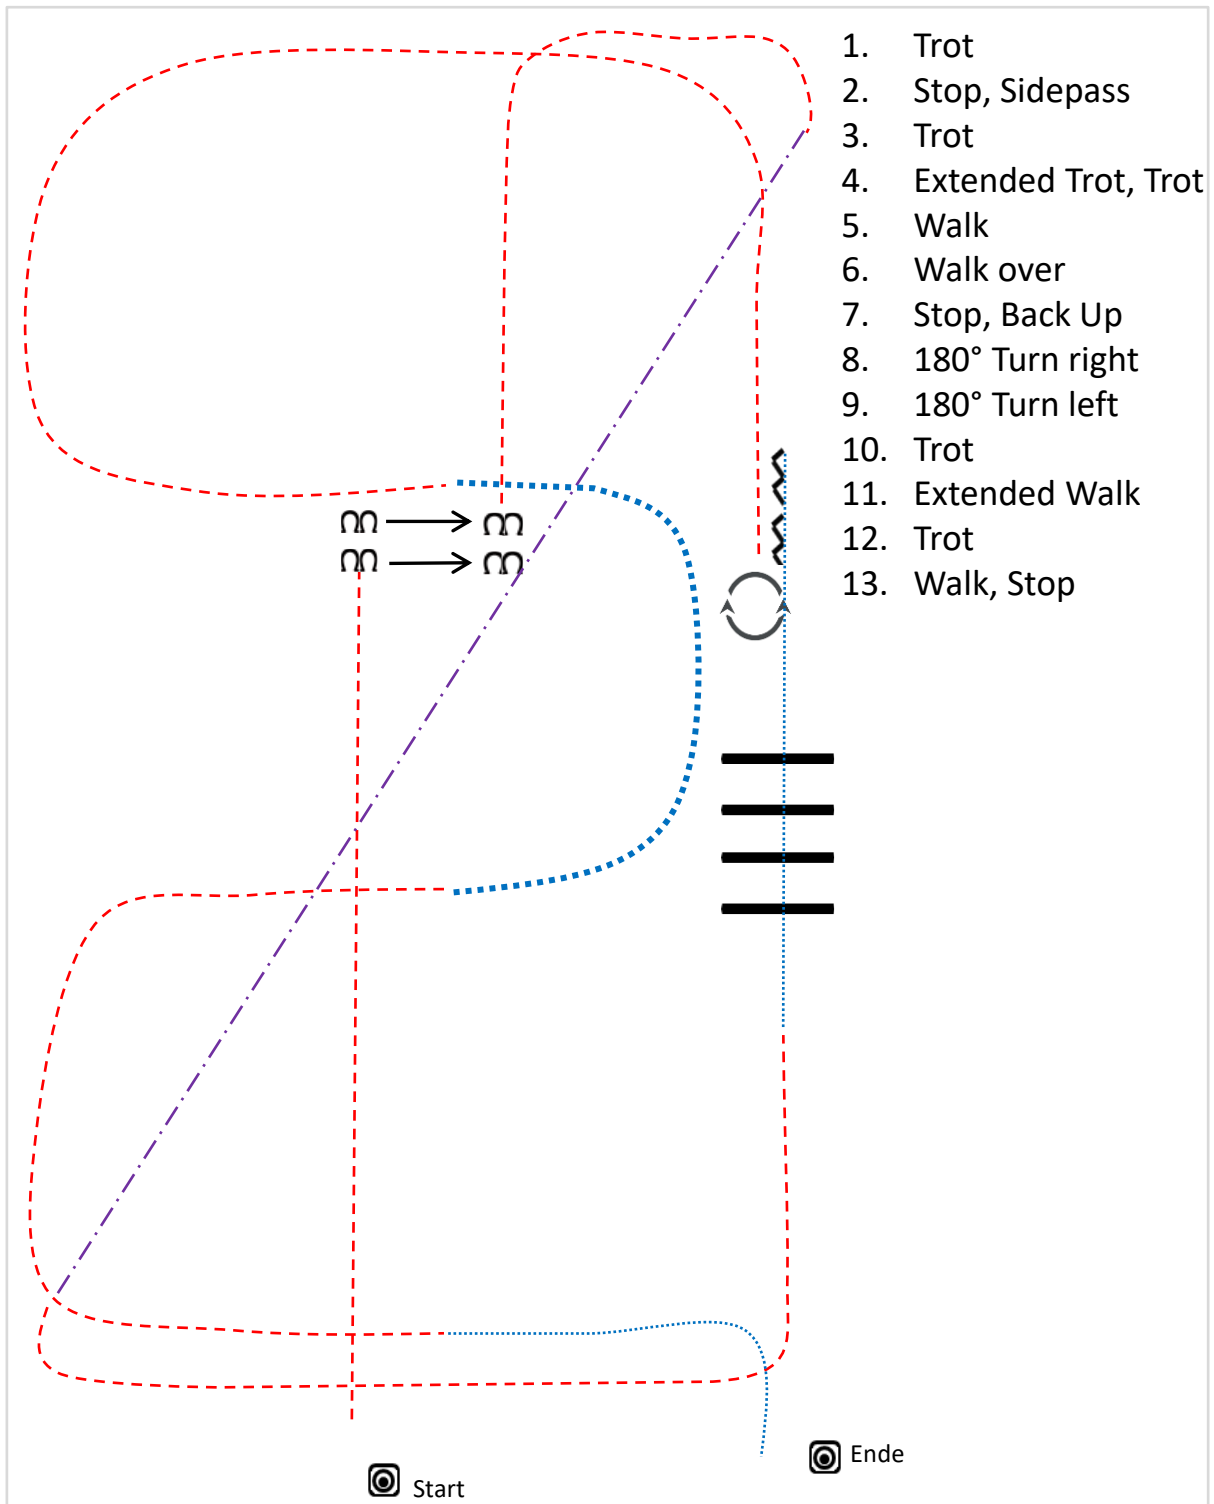

WSSH Walk Trot Ranch Riding

- ..... Walk / Schritt
- ..... Extended Walk / verstärkter Schritt
- - - - Jog / Trab
- · - · Extended Jog / verstärkter Trab
- Lope / Galopp
- ~ ~ ~ Back Up / Rückwärtsrichten