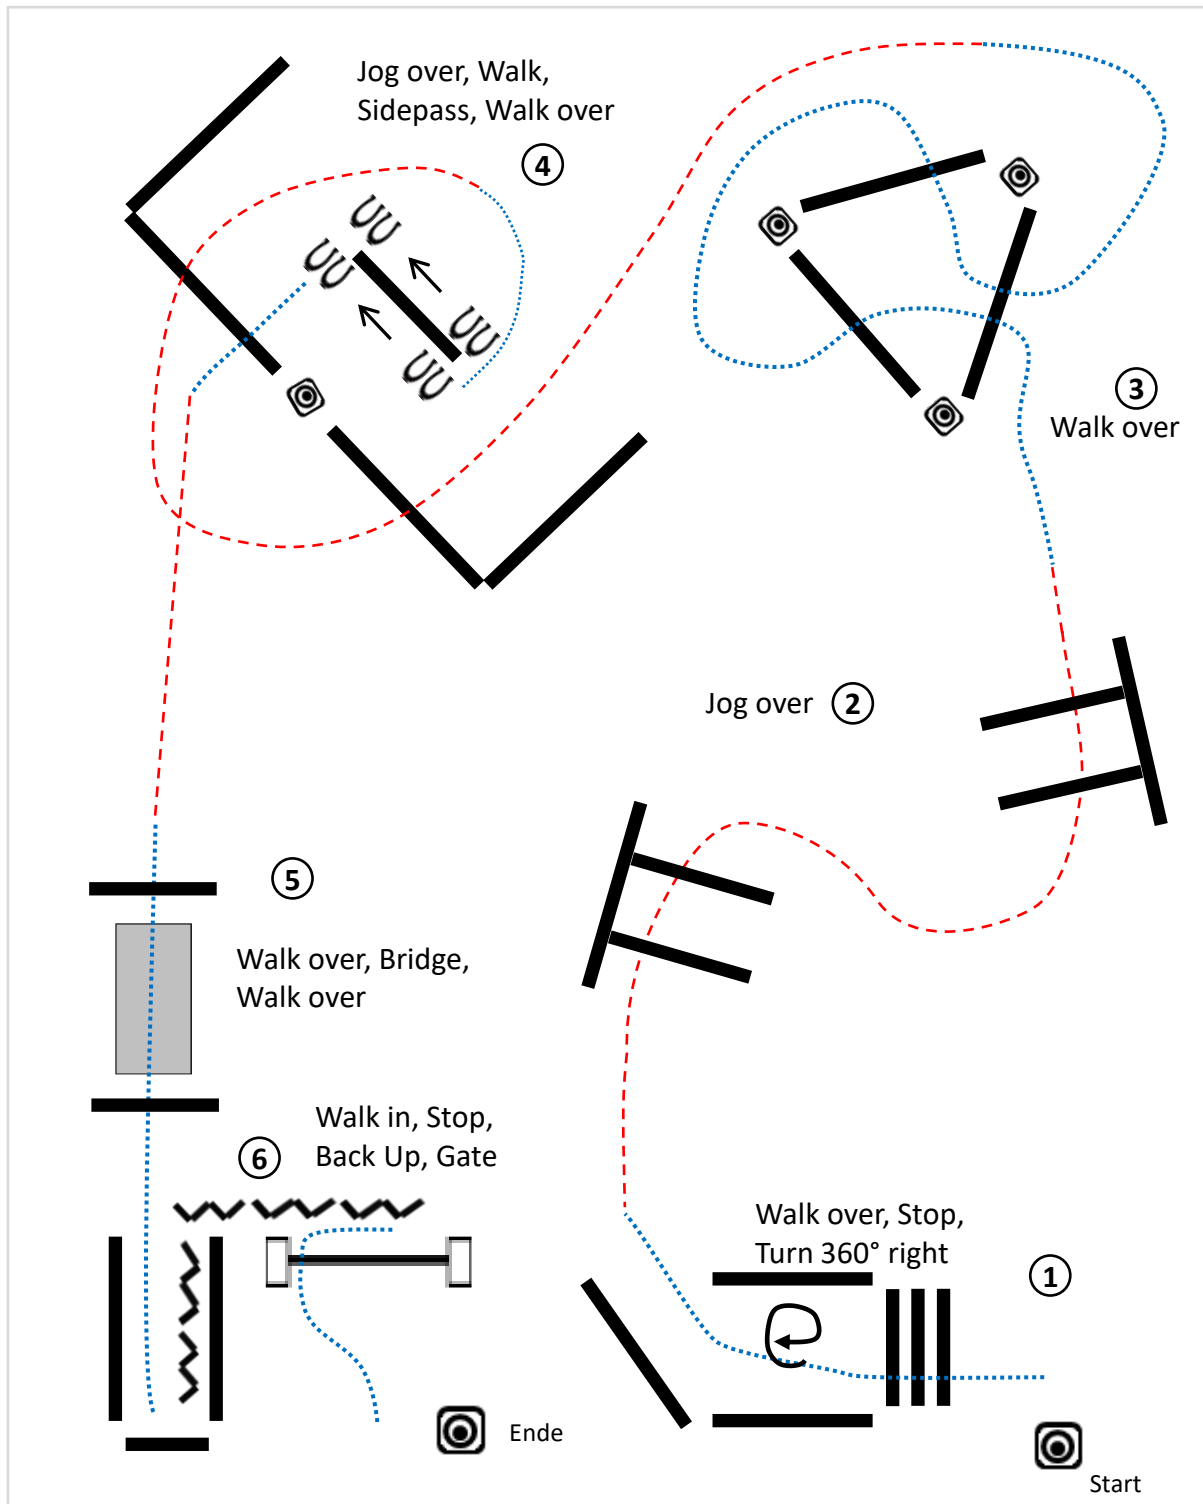

OKV Inhand Trail

WSSH Walk Trot Trail

- ..... Walk / Schritt
- - - - - Jog / Trab
- ———— Lope / Galopp
- ~~~~~ Back Up / Rückwärtsrichten