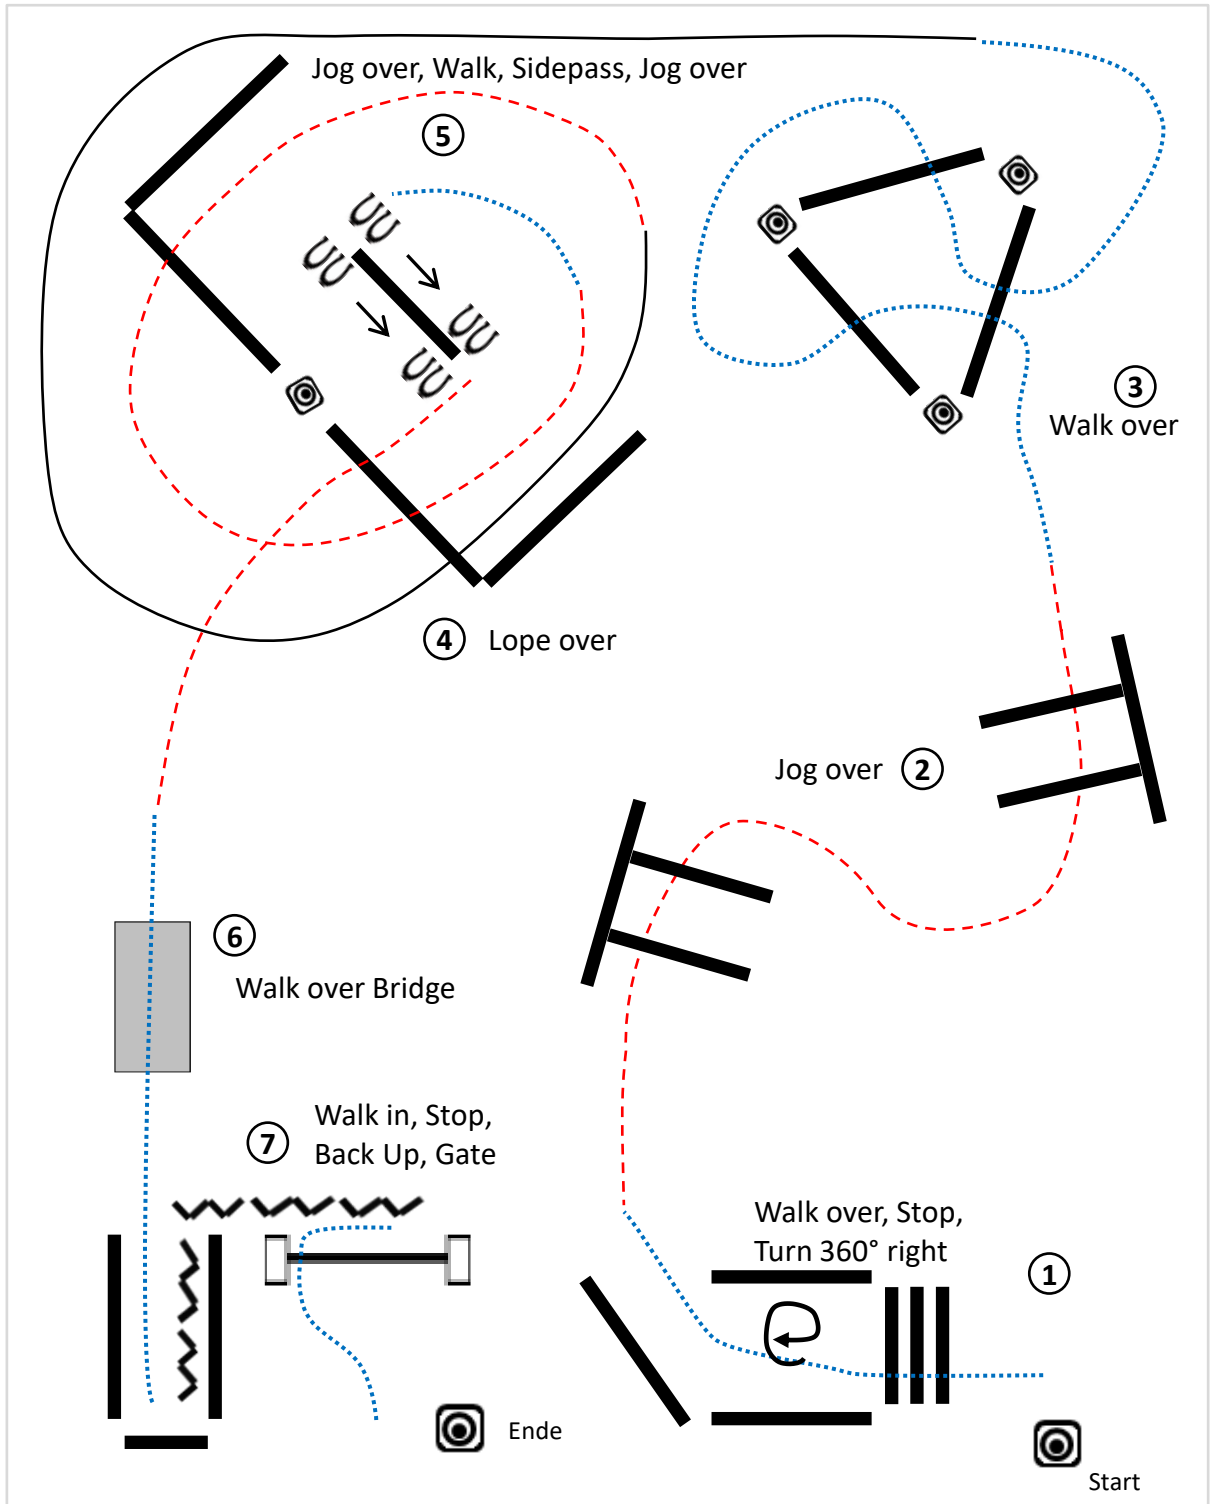

LK4A/B Trail

- ..... Walk / Schritt
- - - - - Jog / Trab
- ——— Lope / Galopp
- ~~~~~ Back Up / Rückwärtsrichten