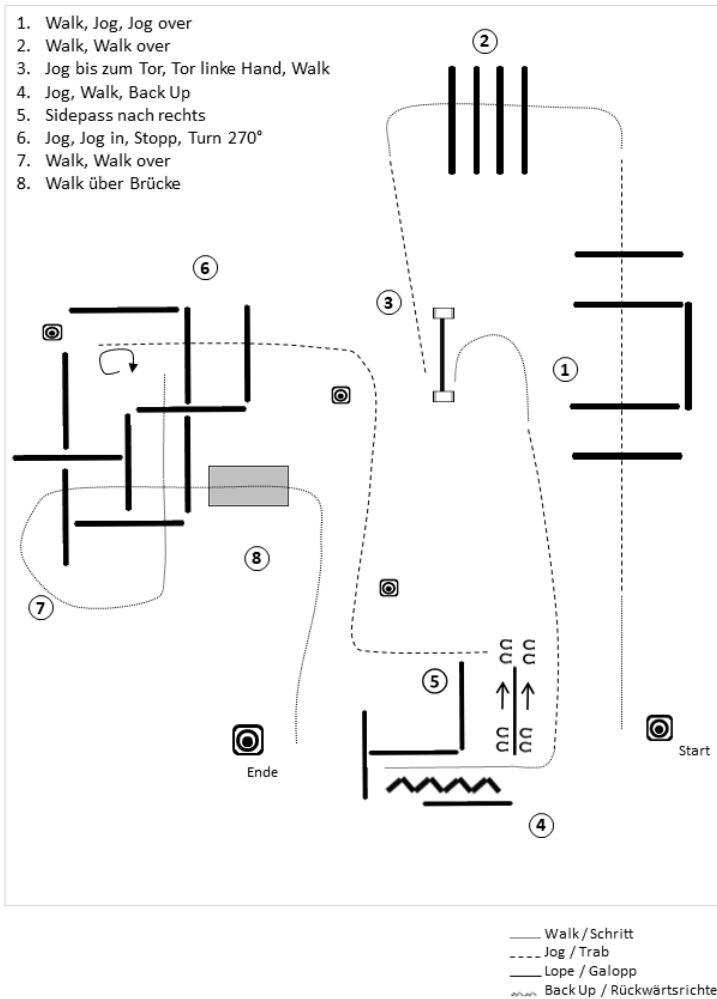

OKV Inhand Trail Walk Trot Trail