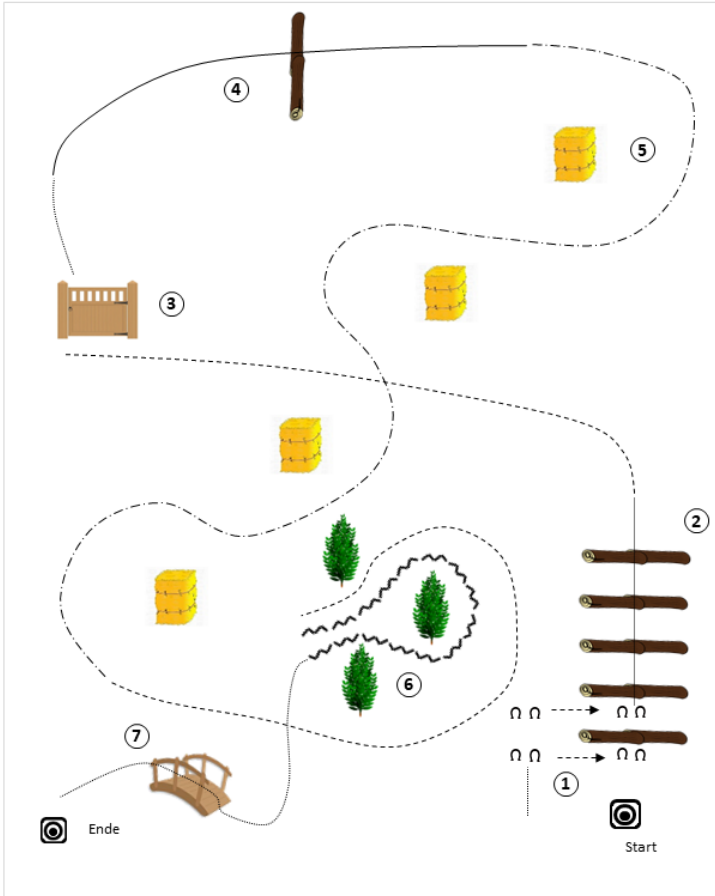

# LK4A/B Ranch Riding OKV Country Western Horse

- Walk / Schritt
- - - Trot / Trab
- · - Extended Trot / verstärkter Trab
- Lope / Galopp
- Extended Lope / verstärkter Galopp
- Back Up / Rückwärtsrichten

1. Trot
2. Extended Trot, Trot
3. Walk
4. Walk over
5. Stop, Back up
6. 180° Turn rechts
7. 180° Turn links
8. Trot
9. Linksgalopp
10. Extended Lope links, Linksgalopp
11. Trot
12. Rechtsgalopp
13. Trot, Stop

# Walk Trot Ranch Trail

1. Walk, Sidepass ½ Strecke
2. Walk over, Trot
3. Tor
4. Walk, Gegenstand aufnehmen,  
Walk Gegenstand ablegen

5. Trot, Extended Trot Slalom
6. Walk, Back Up
7. Walk, Brücke

- Walk / Schritt
- - - Trot / Trab
- - - Extended Trot / verstärkter Trab
- ~ ~ ~ Back Up / Rückwärtsrichten

# LK4A/B Ranch Trail

1. Walk, Sidepass ½ Strecke
2. Walk over, Trot
3. Tor
4. Walk, Rechtsgalopp, Lope over

5. Extended Trot Slalom
6. Trot, Stop, Back Up
7. Walk, Brücke

- Walk / Schritt
- - - Trot / Trab
- · · Extended Trot / verstärkter Trab
- Lope / Galopp
- ~ ~ ~ Back Up / Rückwärtsrichten