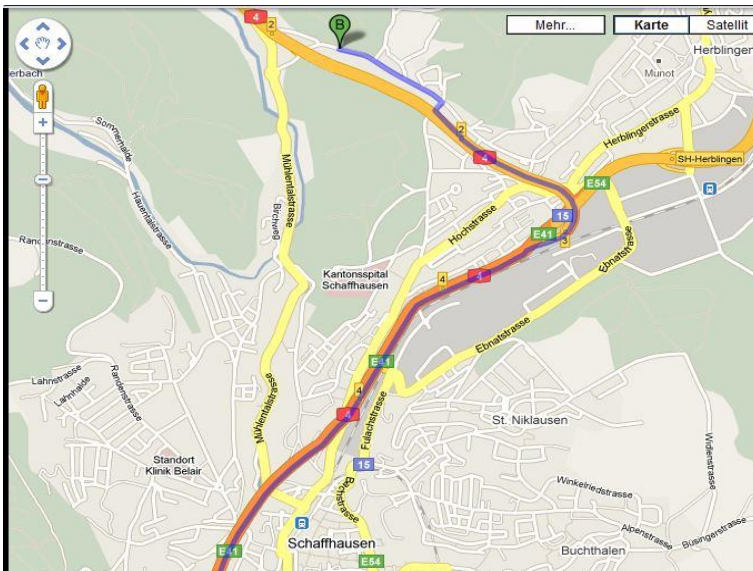

## Wegbeschreibung

**Anfahrt:** A4 Richtung Schaffhausen, am Autobahnkreuz 3 Mutzentäli den rechten Fahrstreifen Richtung Donaueschingen / Bargaen / SH-Schweizersbild benutzen. Bei der Ausfahrt 2 SH-Schweizersbild die A4 in Richtung SH-Schweizersbild / Merishausen / Lohn verlassen. Der Signalisation bis zur Reithalle folgen.